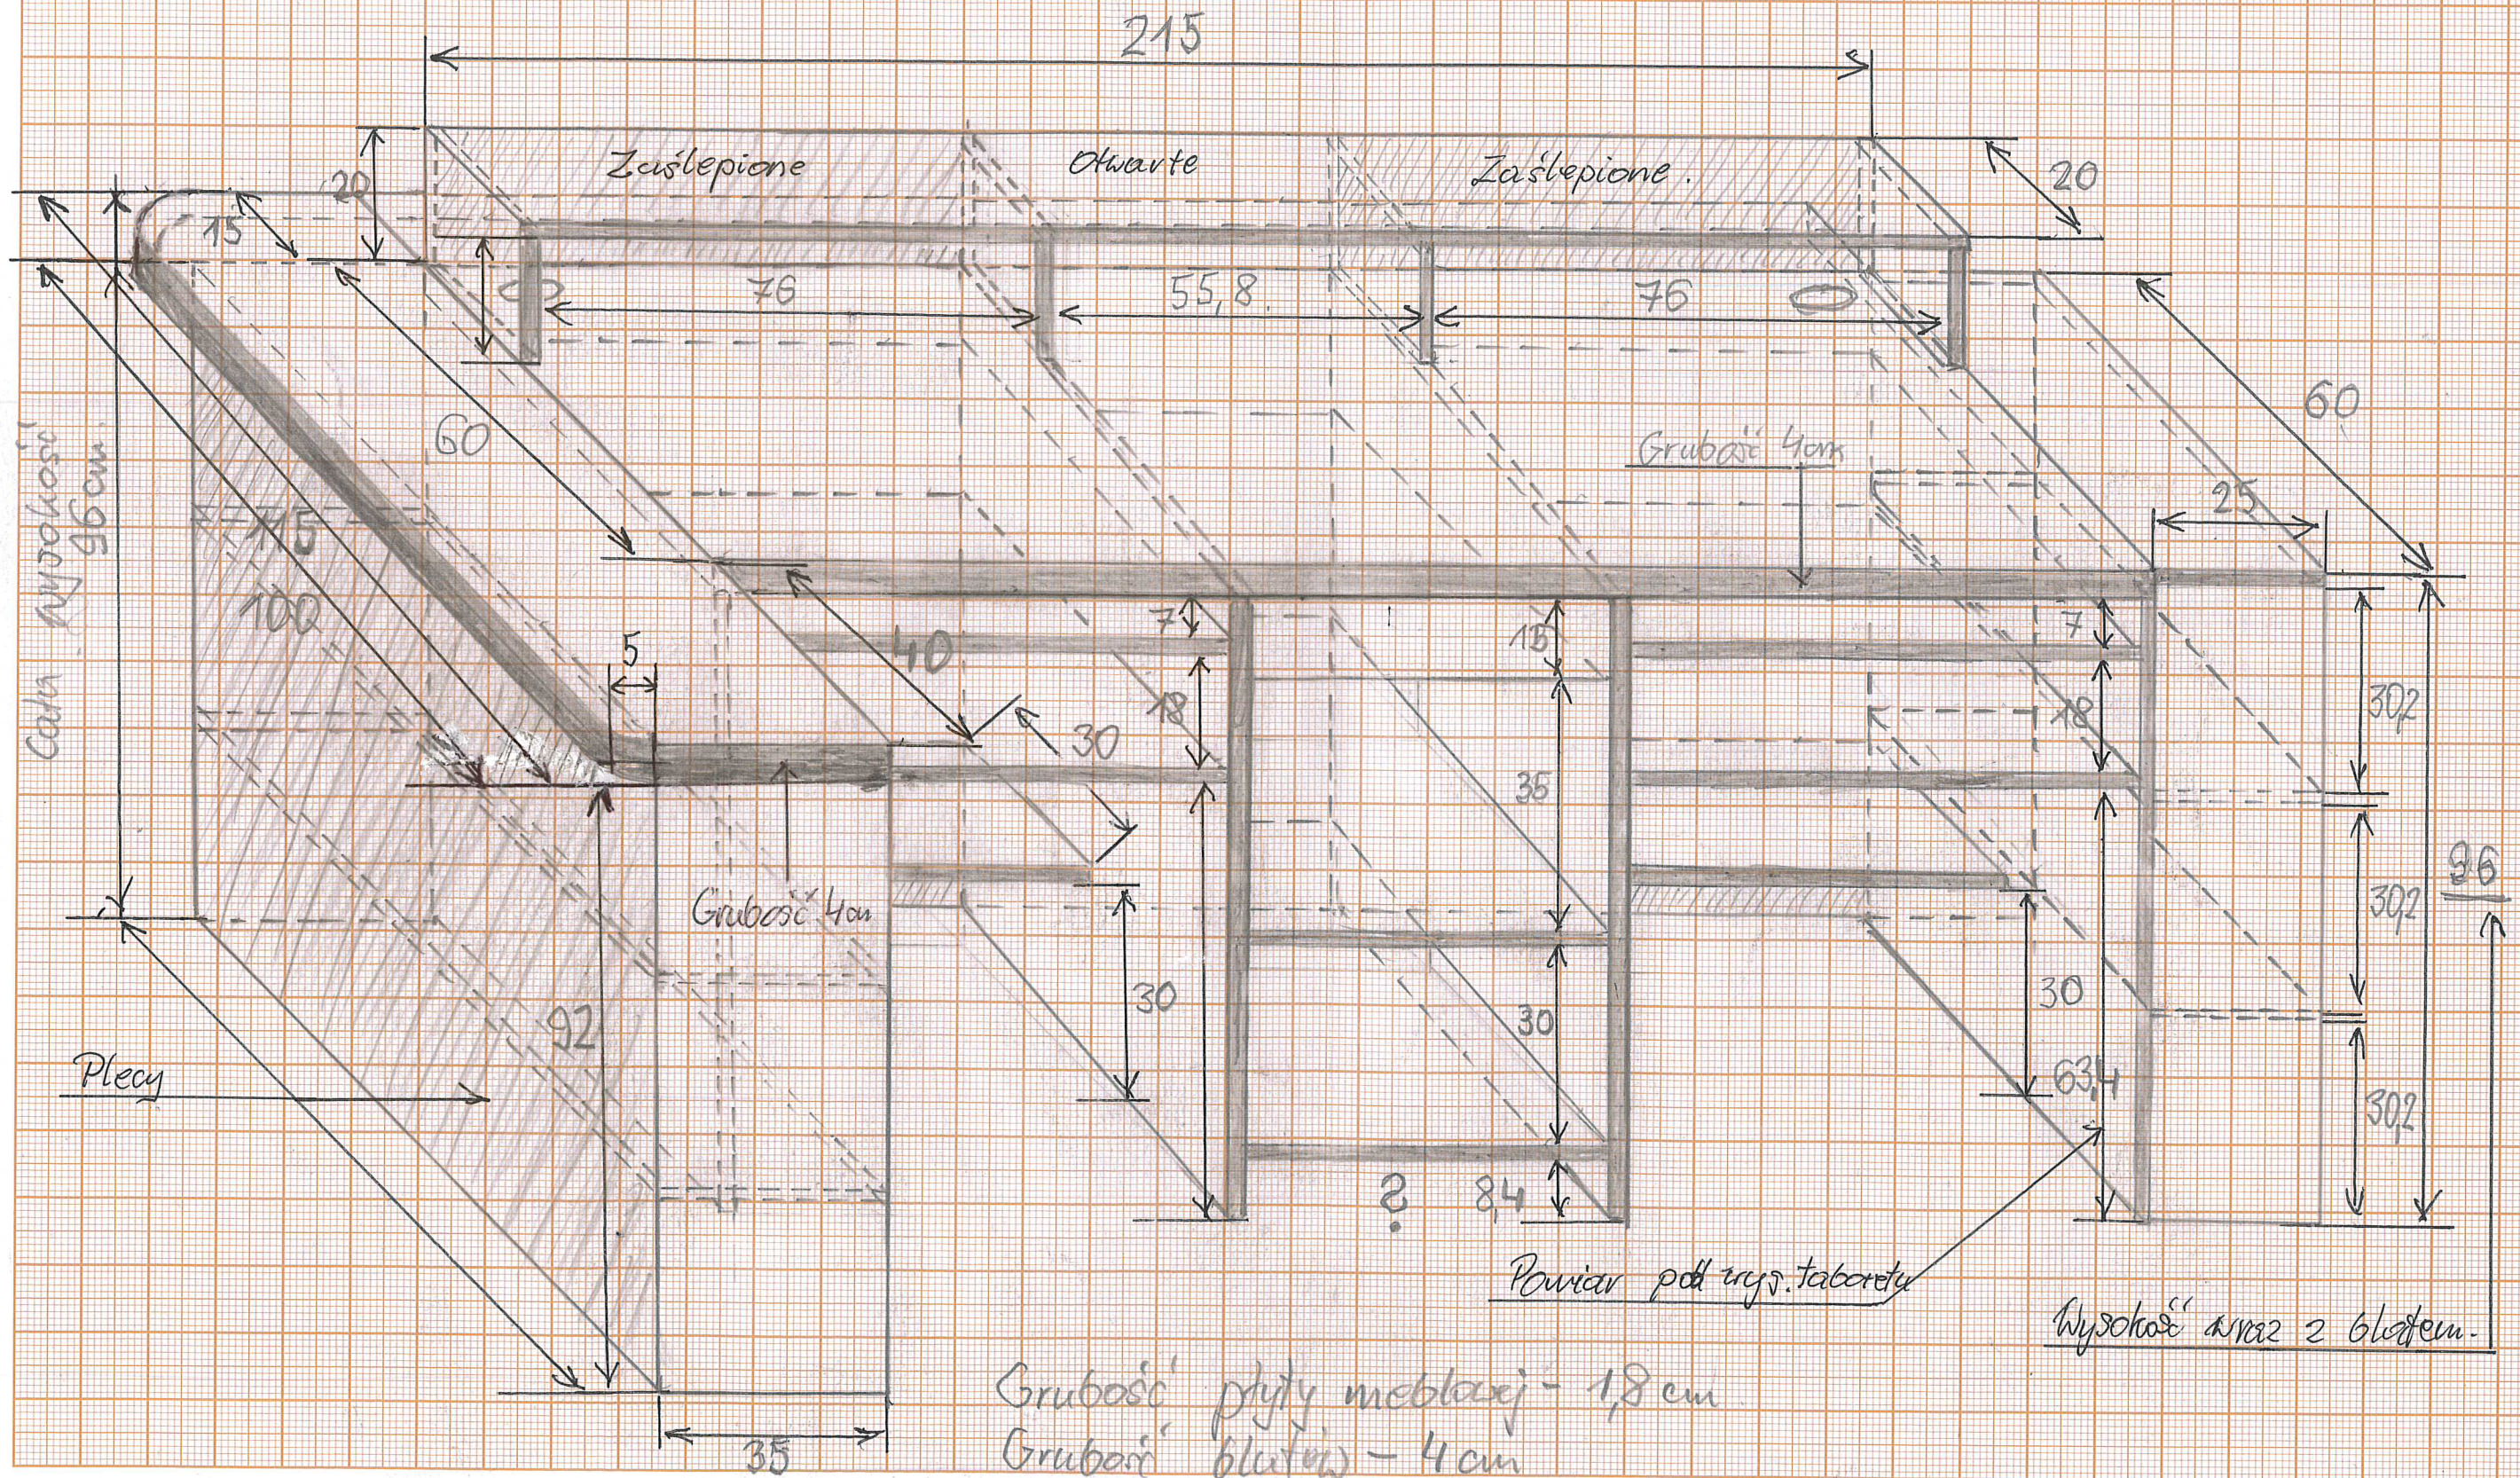

(Original)

Blat 15cm dla czytelnika...

Lada biblioteczna

Skala ok. 1:10

[Oryginał]

Grubość płyty meblowej - 18 cm  
Grubość blatu - 4 cm

*[Signature]*