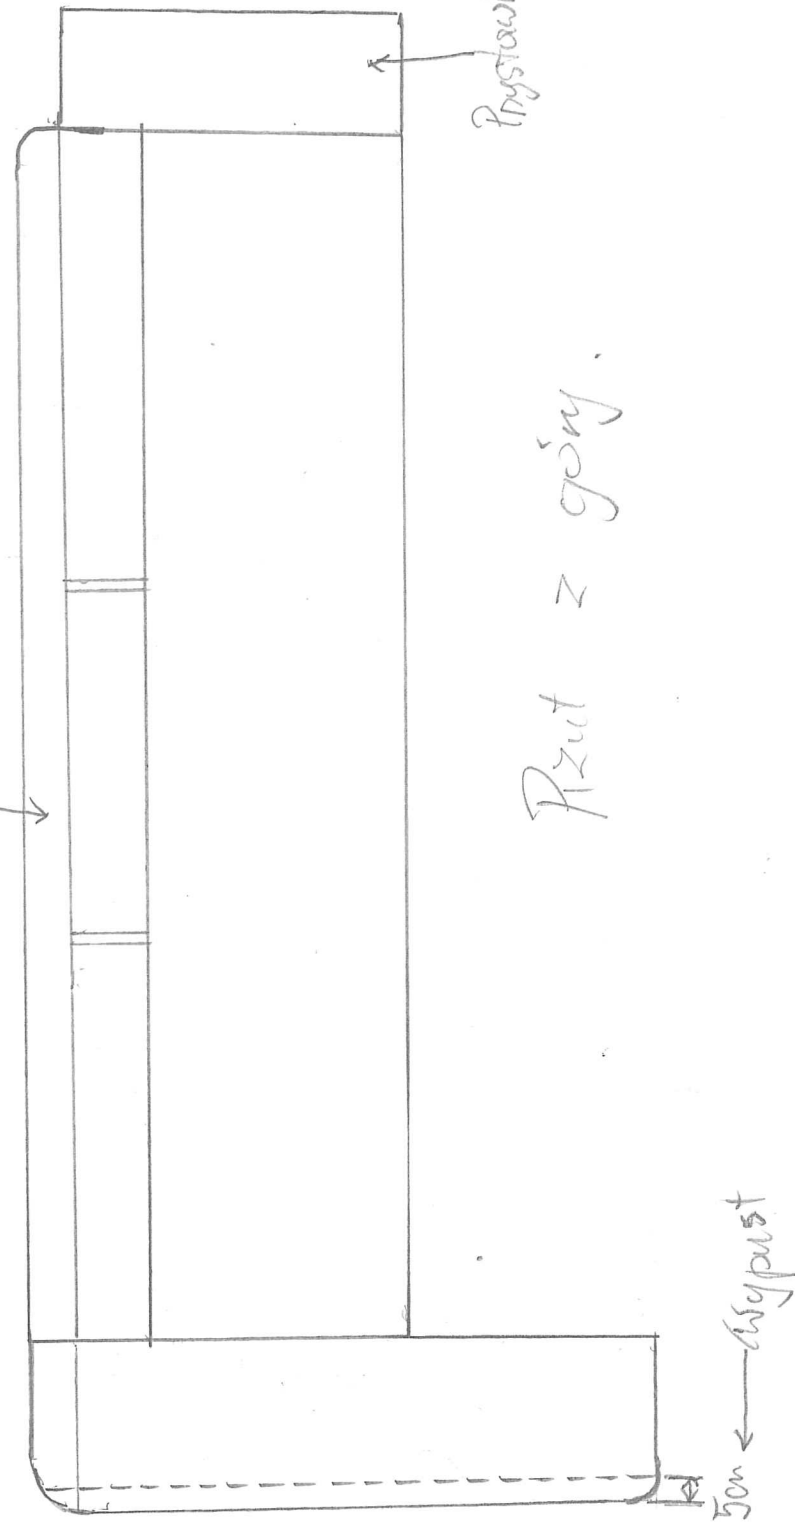

(Original)

Blat 15cm dla czytelnika...

Lada biblioteczna

Skala ok. 1:10

[Oryginał]

Grubość płyty meblowej - 18 cm  
Grubość blatu - 4 cm

*[Signature]*